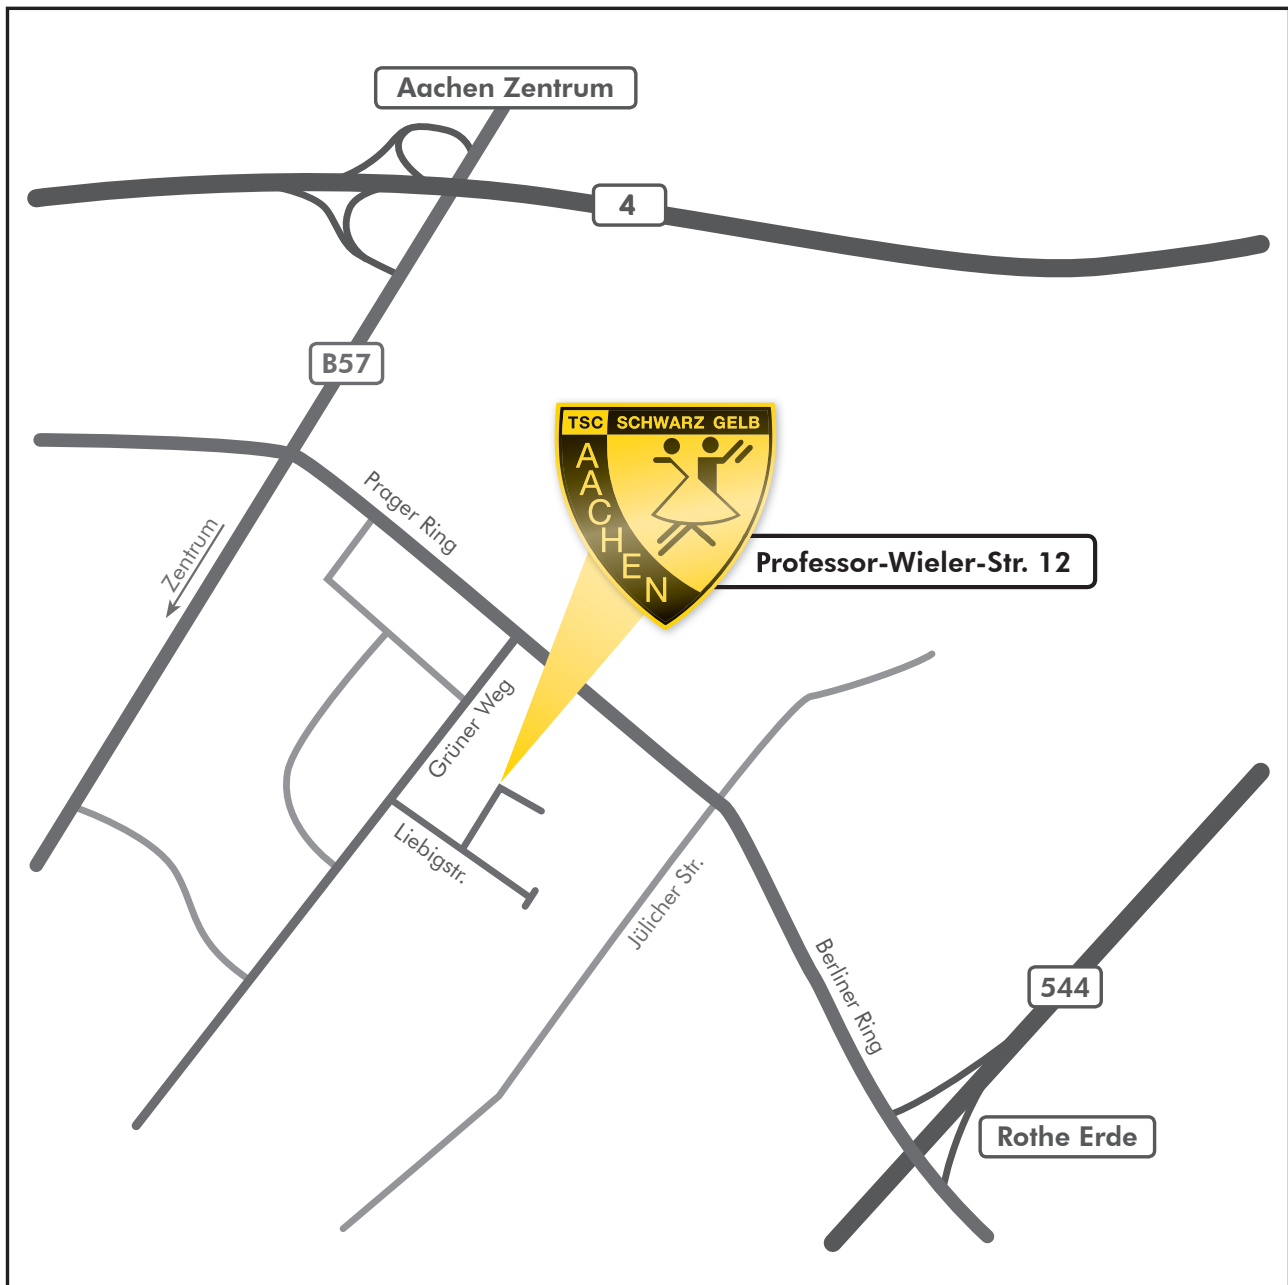

Anfahrt

Autobahn A4:

- Ausfahrt Aachen Zentrum
- rechts abbiegen Richtung Zentrum (B57)
- nächste Ampel links abbiegen (Prager Ring)
- 2. Ampel rechts abbiegen (Grüner Weg)
- 1. Straße links abbiegen (Liebigstr.)
- 2. Straße links abbiegen (Prof.-Wieler-Str.)

Autobahn A544:

- Ausfahrt Aachen Rothe Erde
- rechts abbiegen (Berliner Ring)
- 2. Ampel links abbiegen (Grüner Weg)
- 1. Straße links abbiegen (Liebigstr.)
- 2. Straße links abbiegen (Prof.-Wieler-Str.)